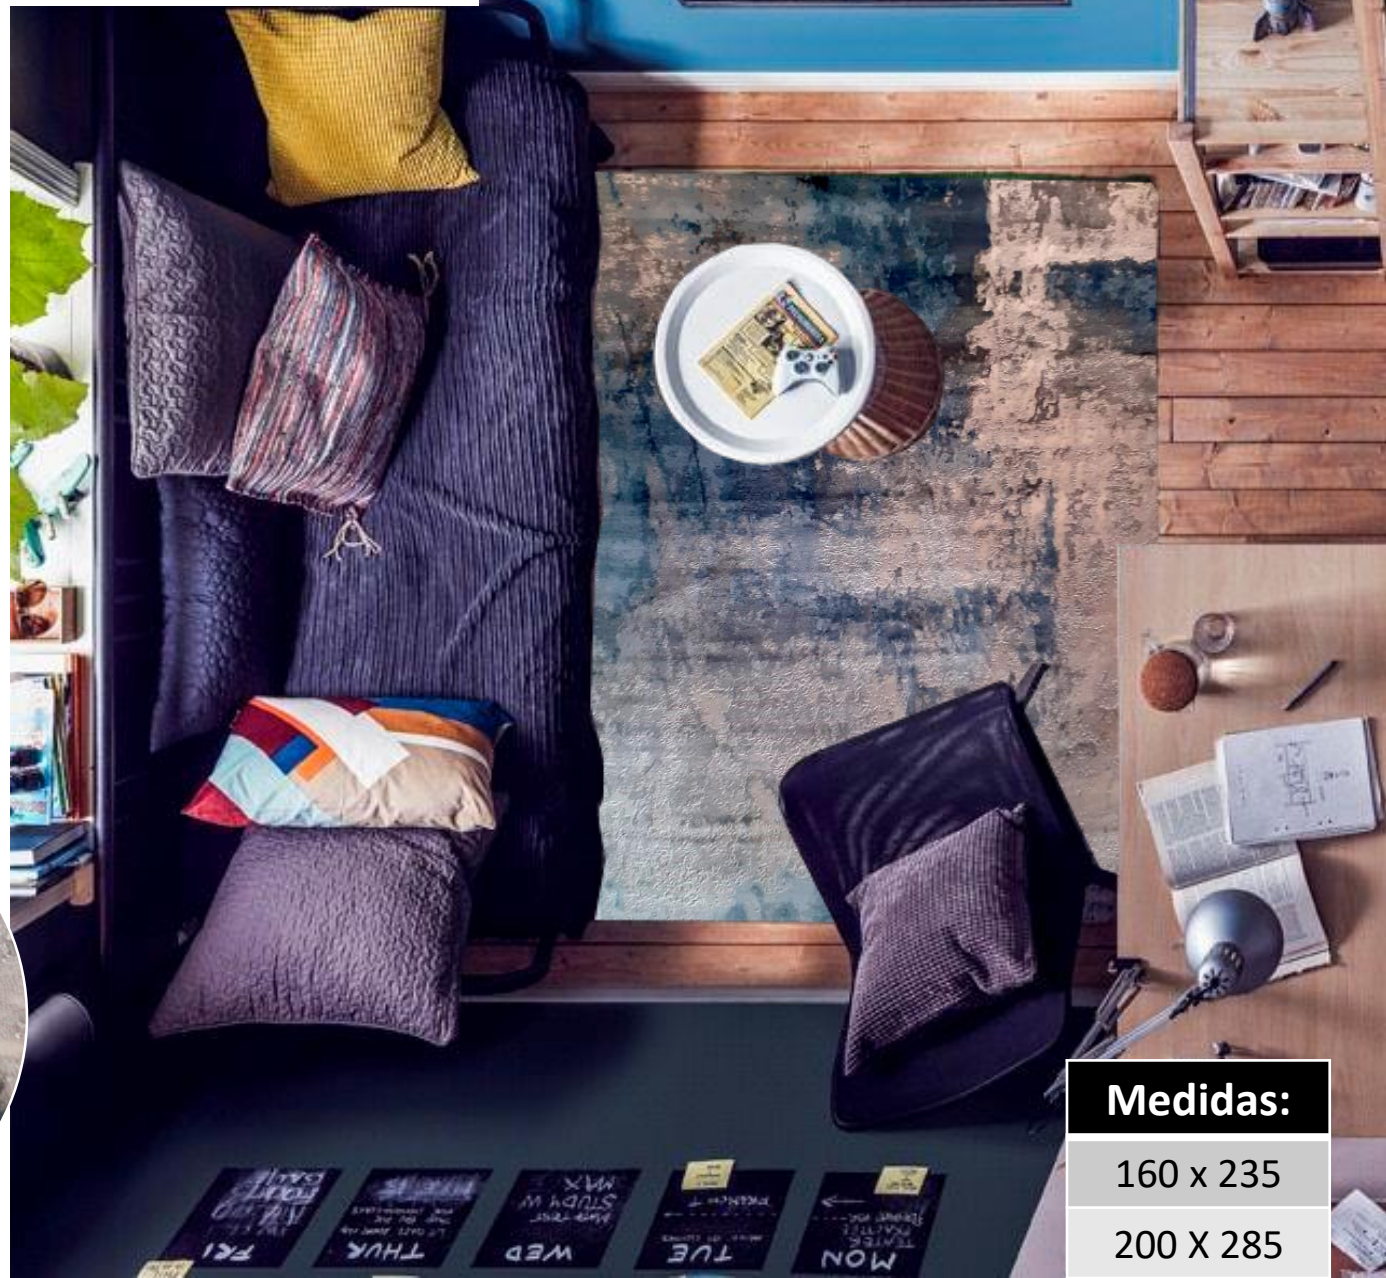

200 X 285

TOPAZ

535 W

Medidas:

160 x 235

200 X 285

TOPAZ

8028 H