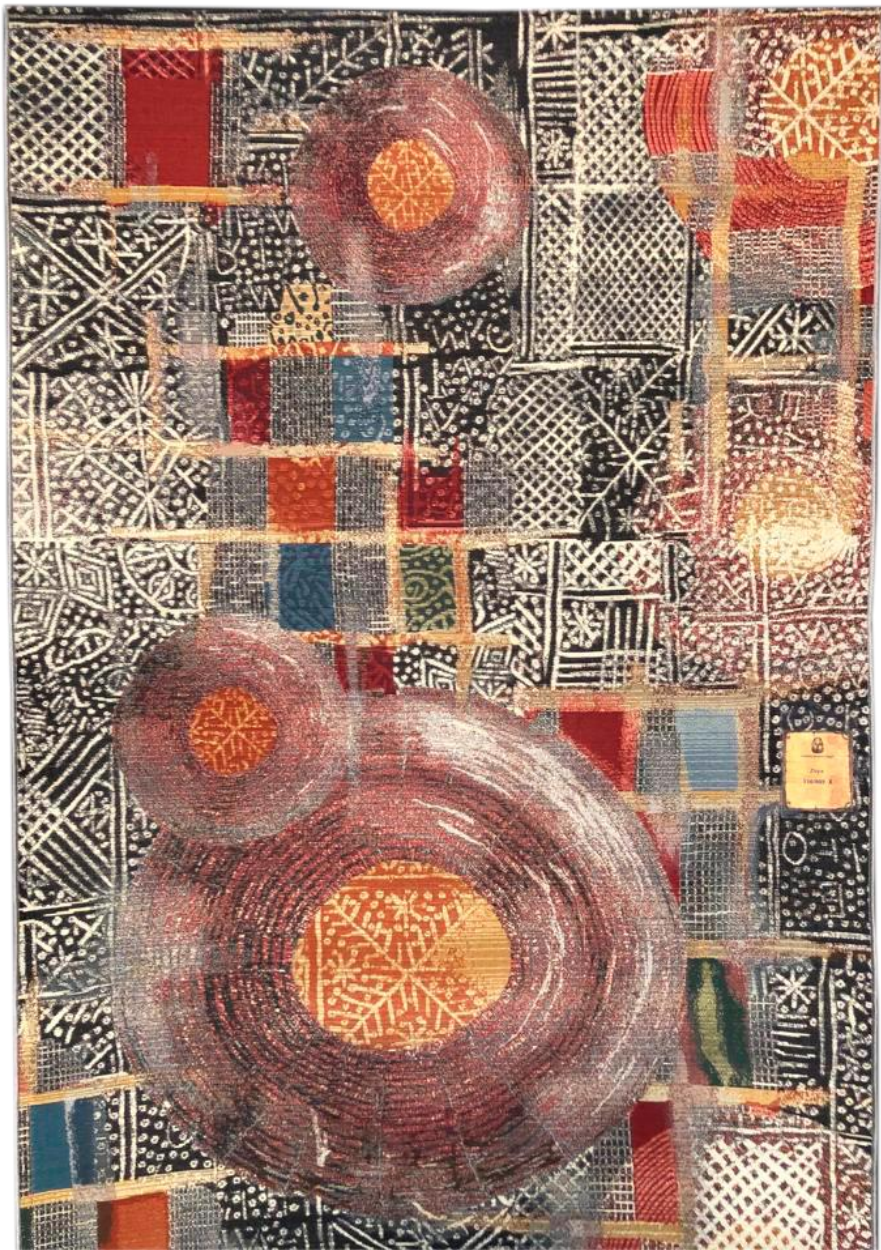

ZOYA GOBELIN

156 X

Medidas:

160 x 235

200 x 285