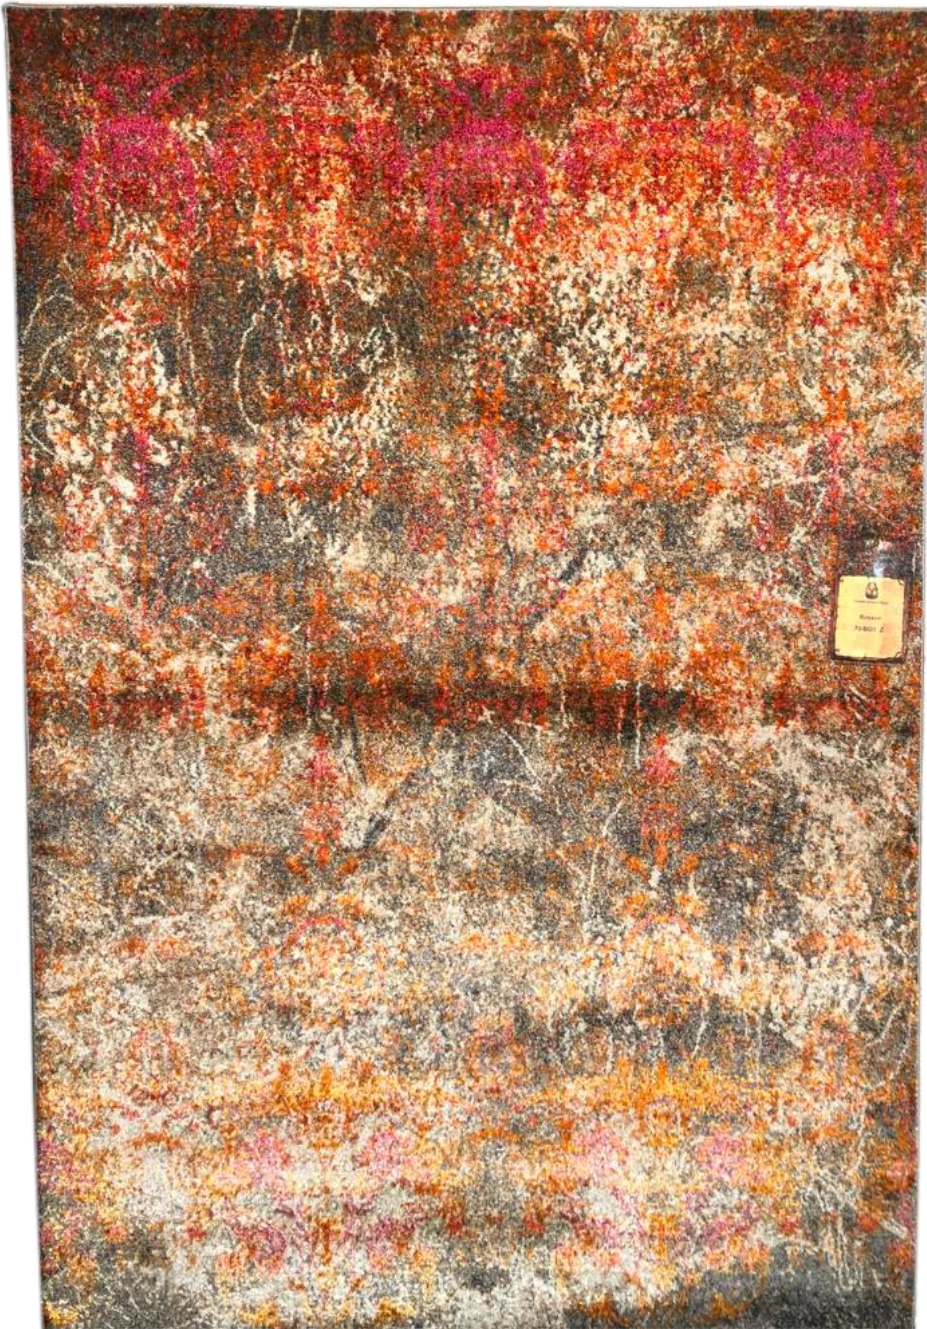

ROSSINI

70 Z

Medidas:

160 x 235

200 x 285