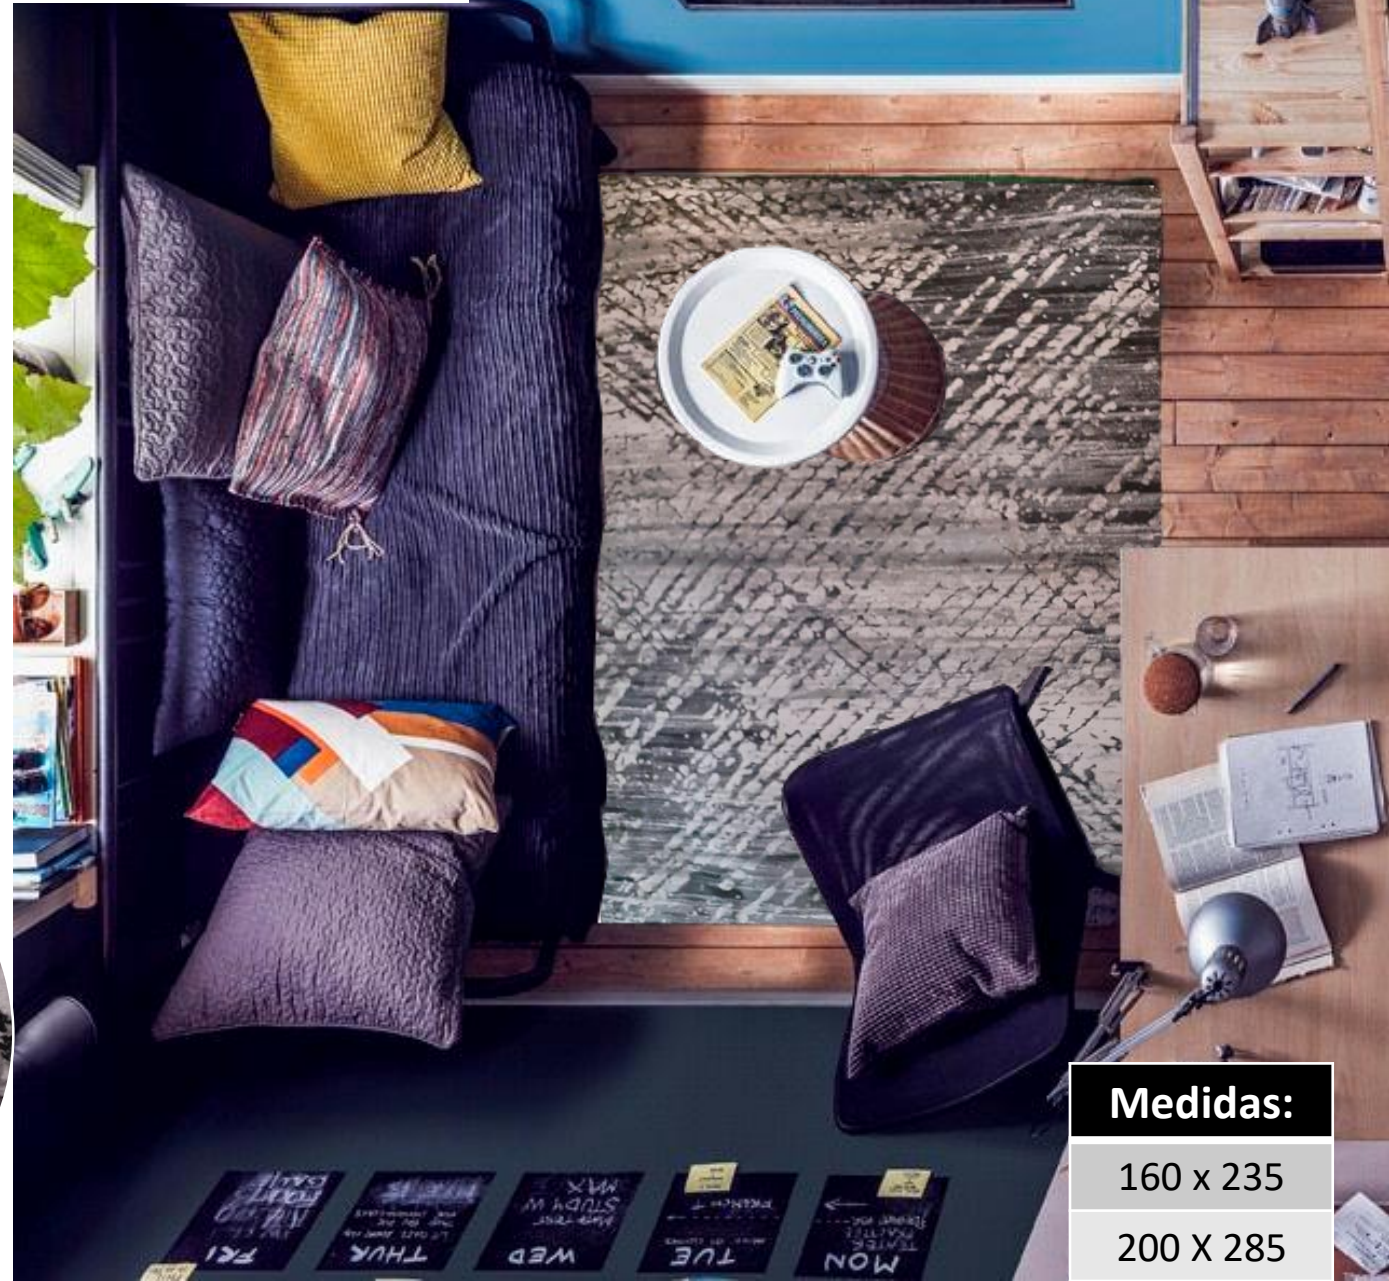

TOPAZ

4 B

Medidas:

160 x 235

200 X 285