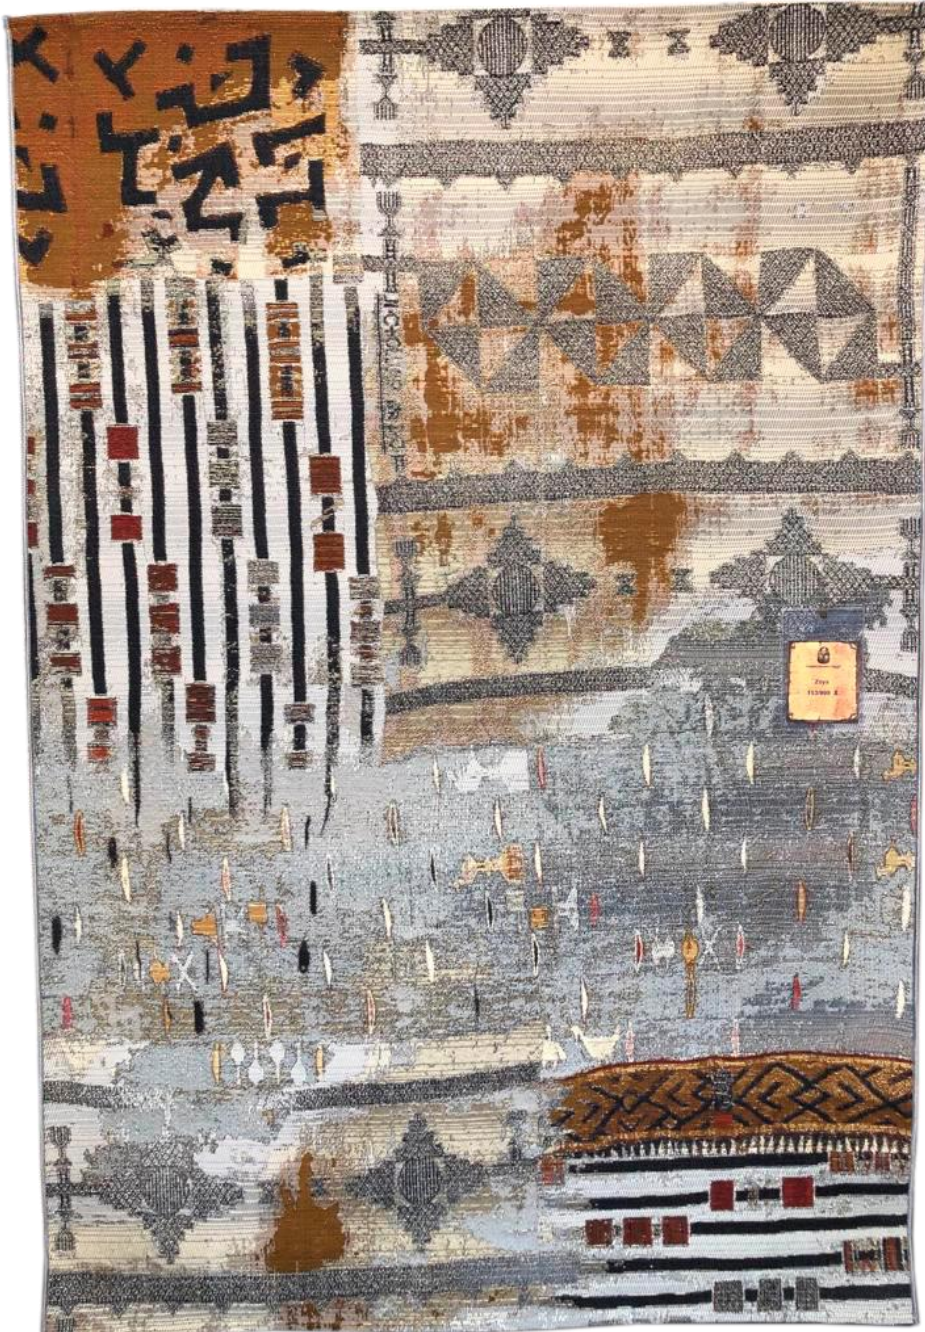

ZOYA GOBELINE

153 X

Medidas:

160 x 235

200 x 285