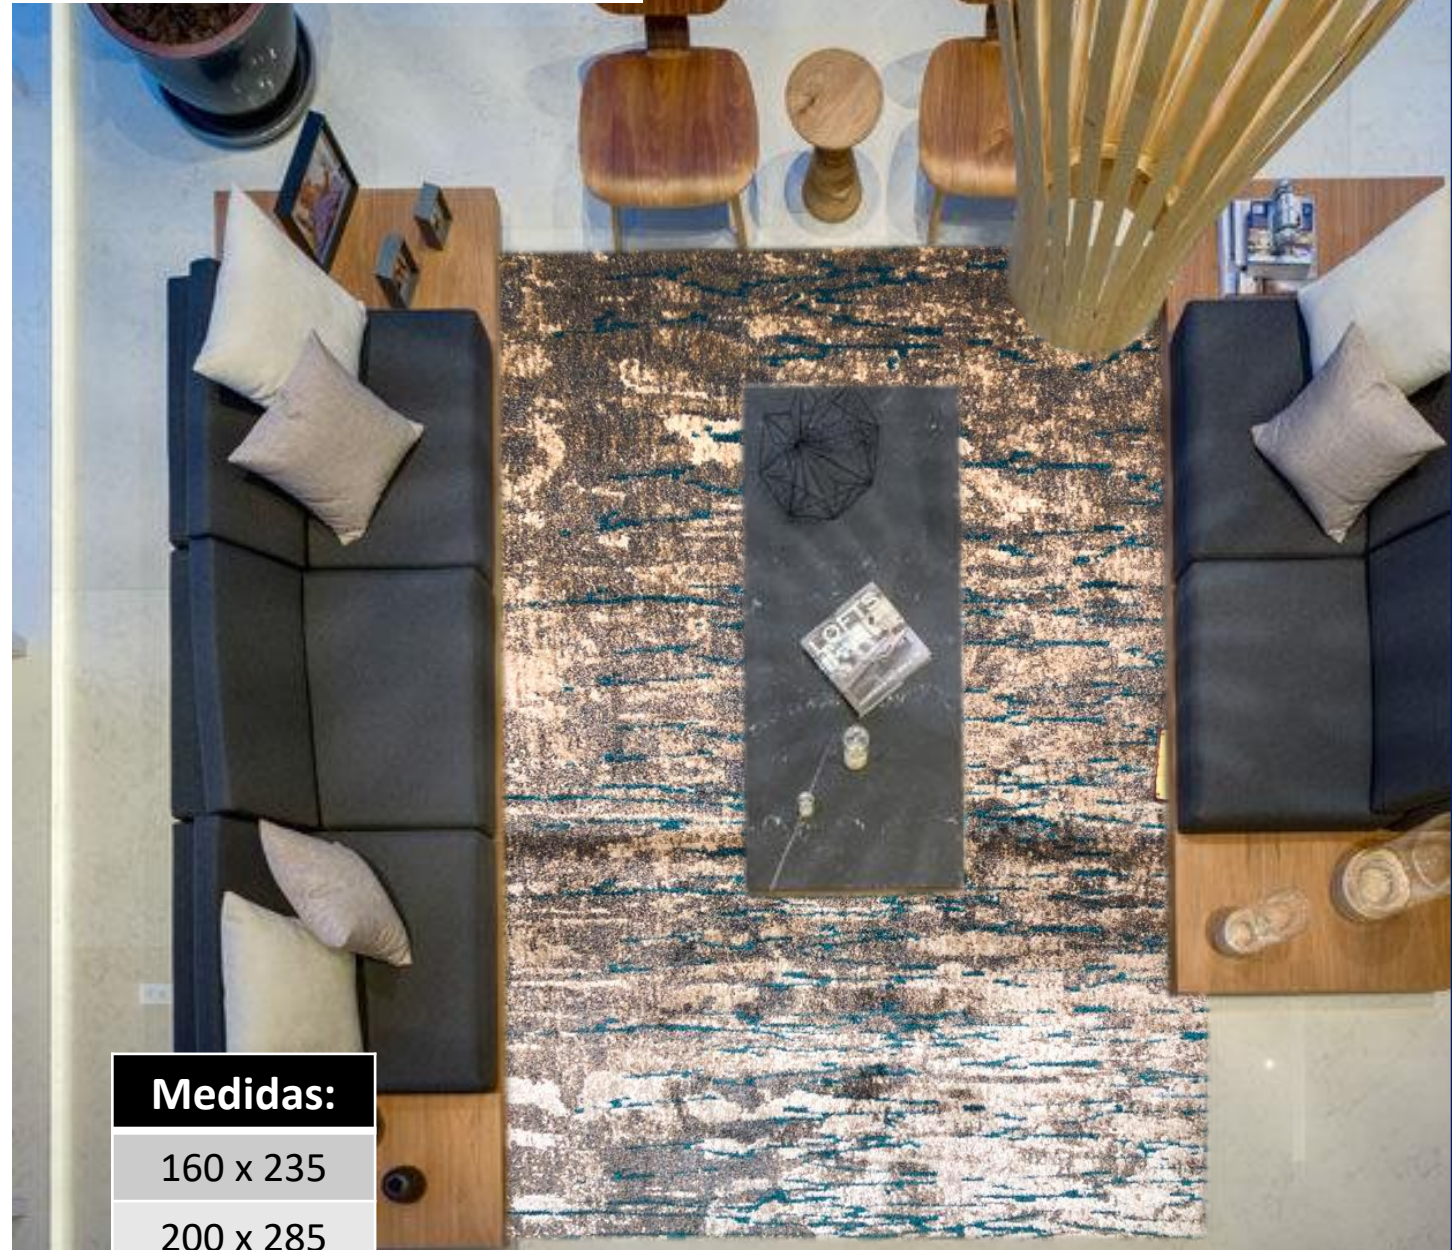

ROSSINI

8025 E

Medidas:

160 x 235

200 x 285