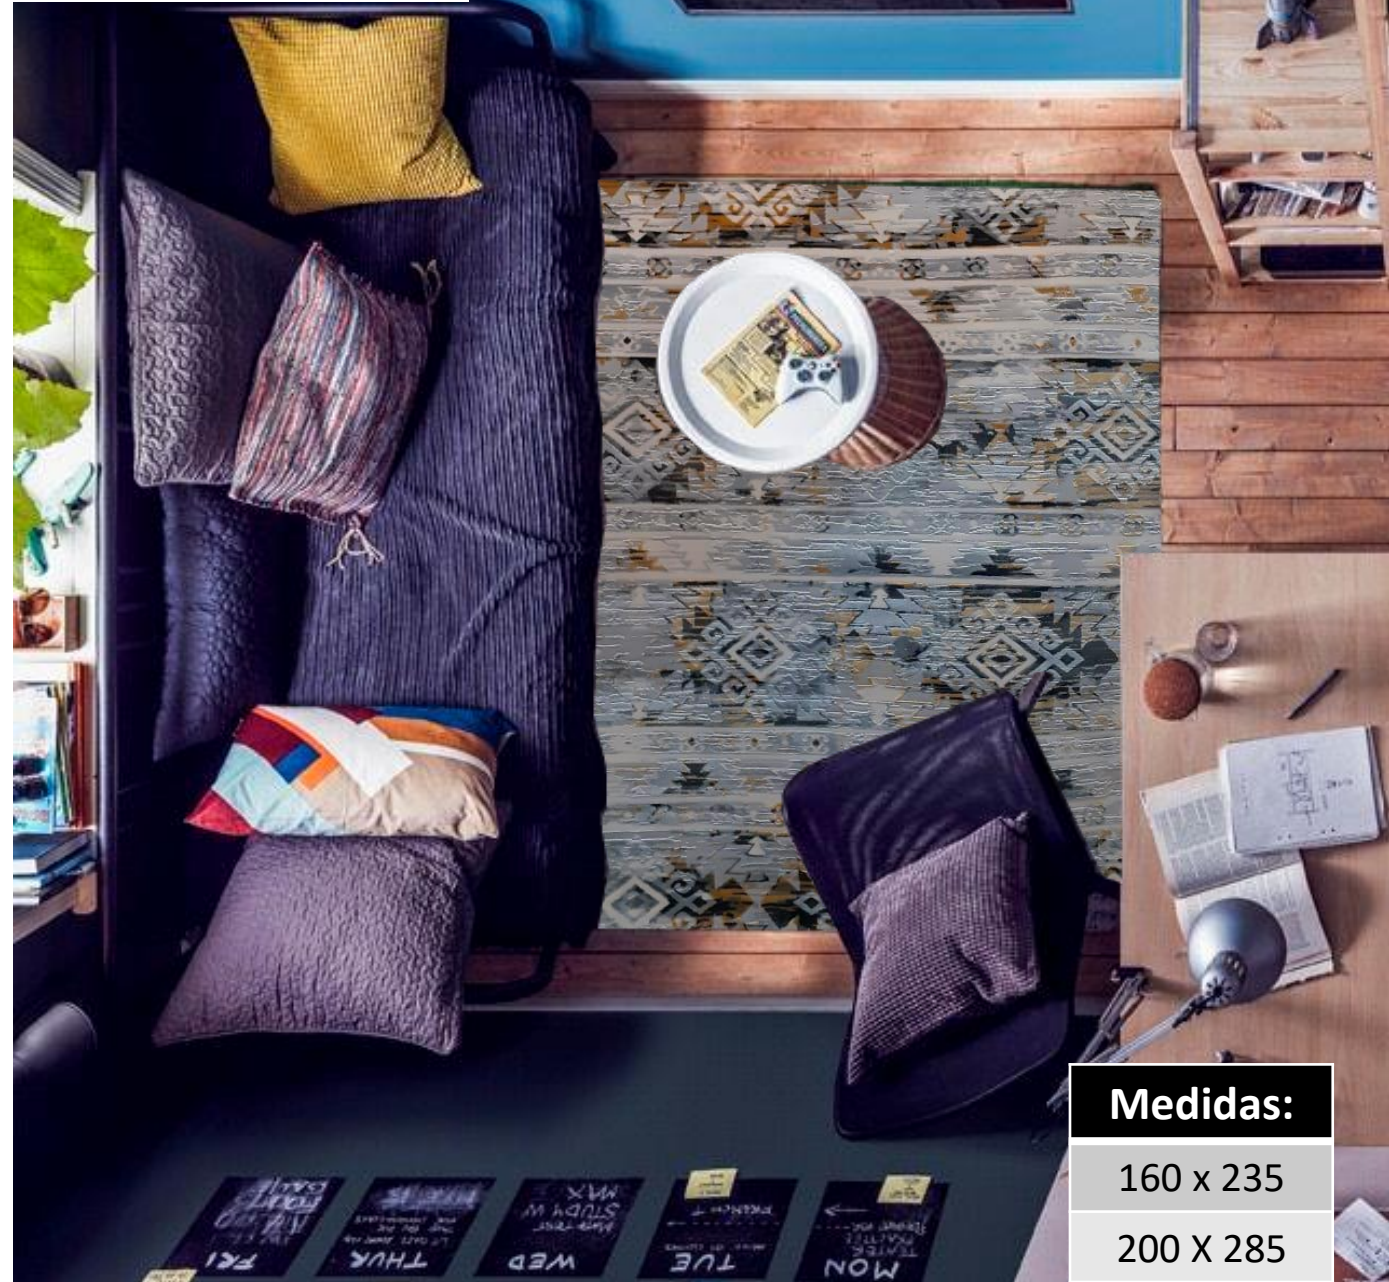

TOPAZ

1701 K

Medidas:

160 x 235

200 X 285