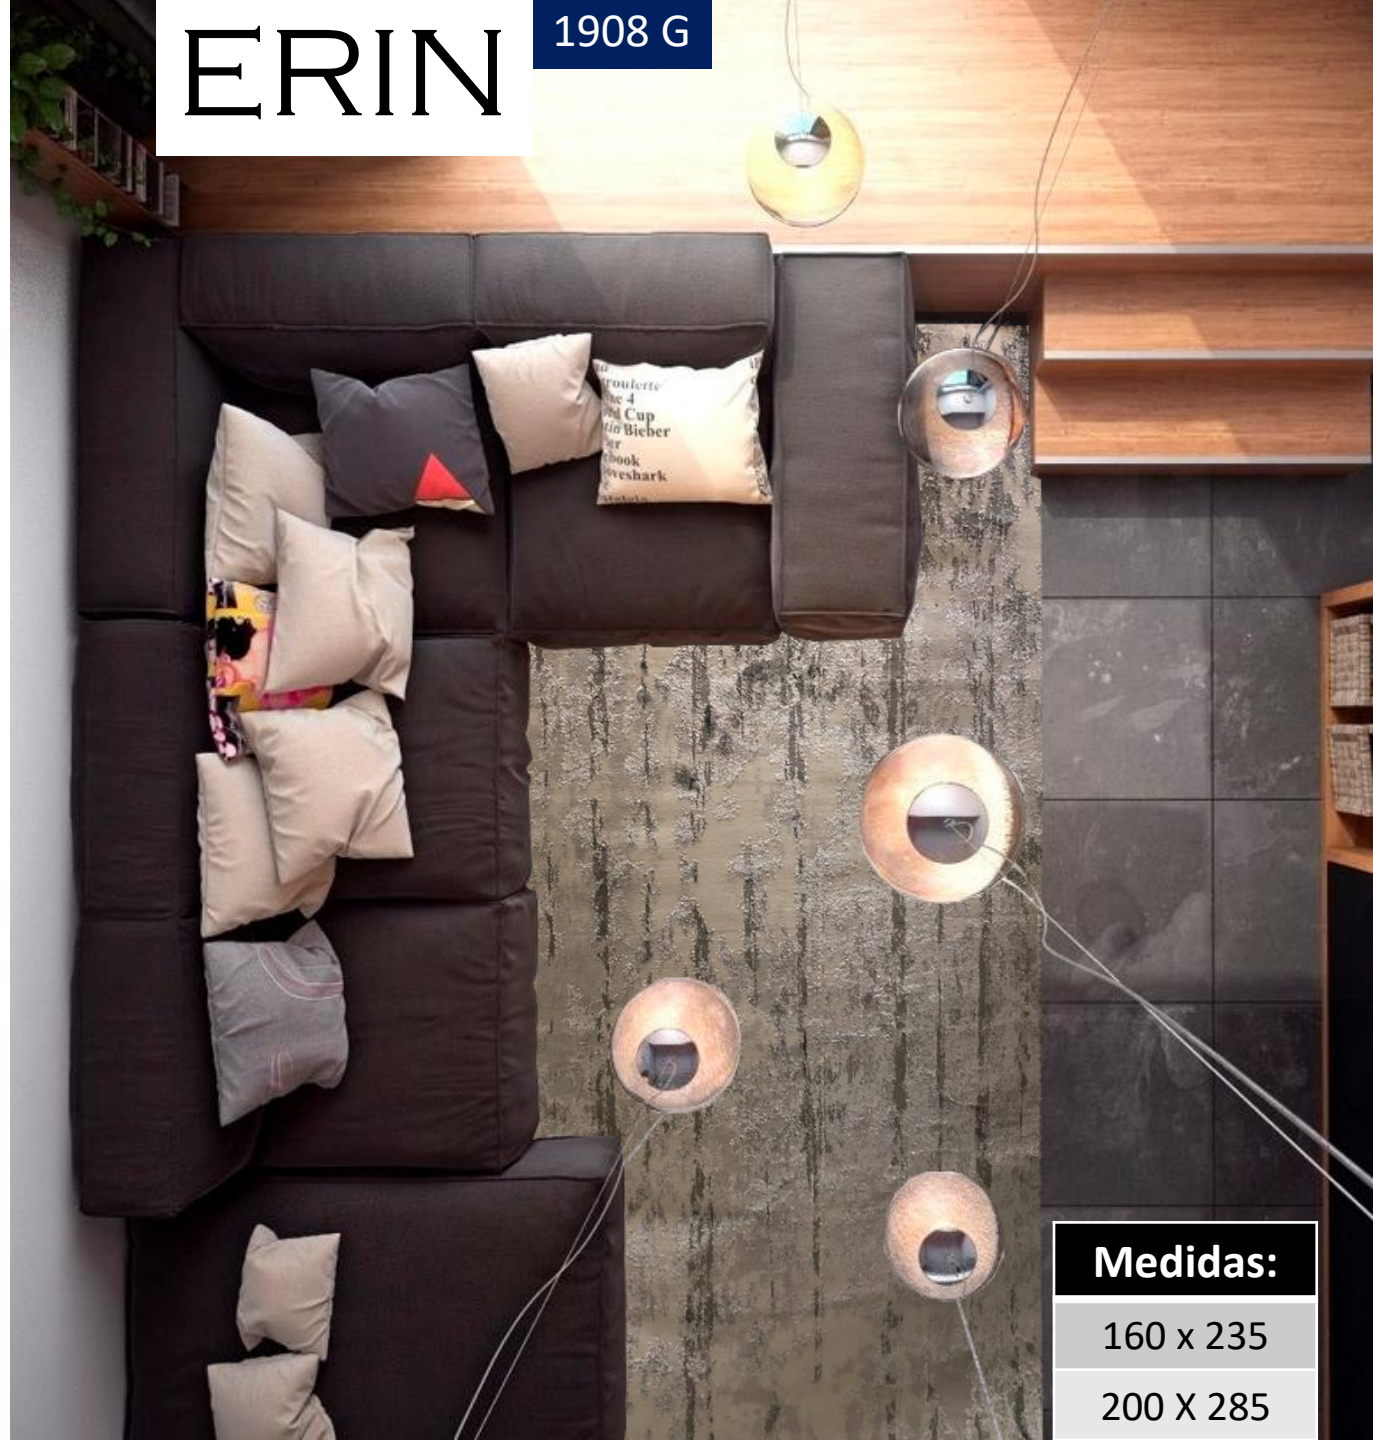

Medidas:

160 x 235

200 X 285

ERIN

1706 X

Medidas:

160 x 235

200 X 285

ERIN 1908 G

Medidas:

160 x 235

200 X 285

ERIN

509 Q

Medidas:

160 x 235

200 X 285

SOFT LINE

33 B

Medidas:

240 X 340

SOFT LINE

5560 W

Medidas: