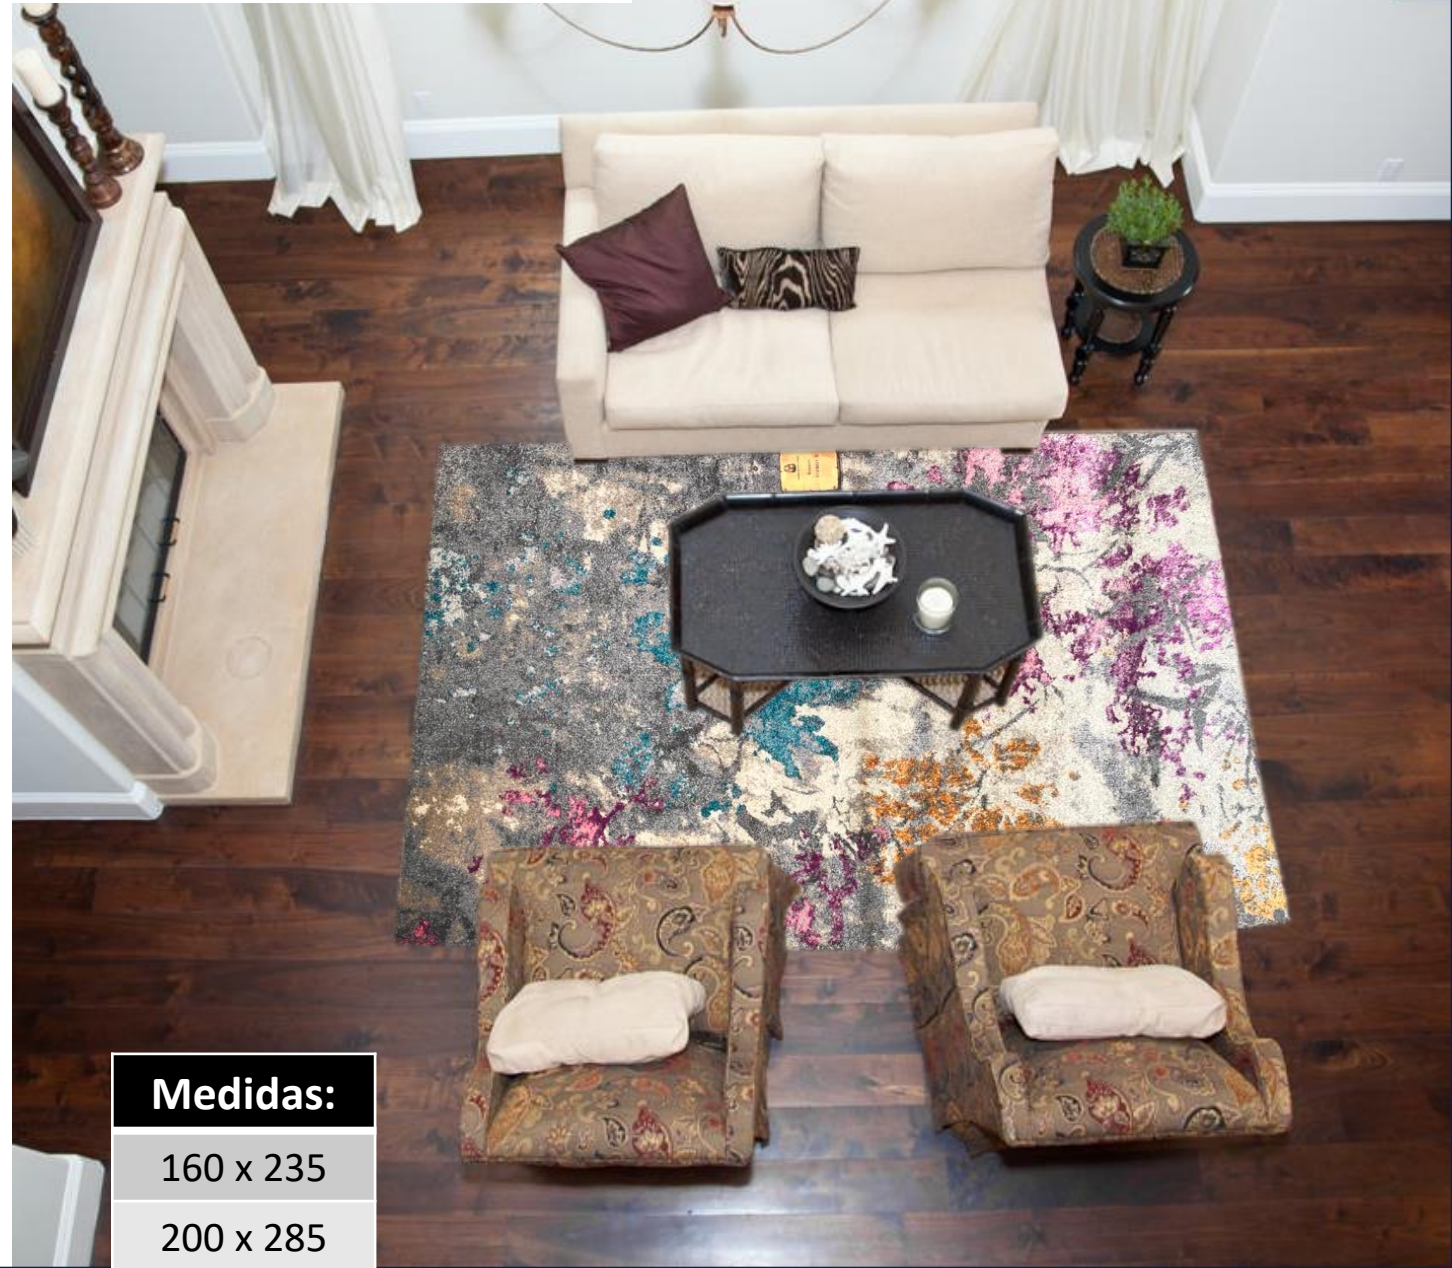

ROSSINI

112 E

Medidas:

160 x 235

200 x 285