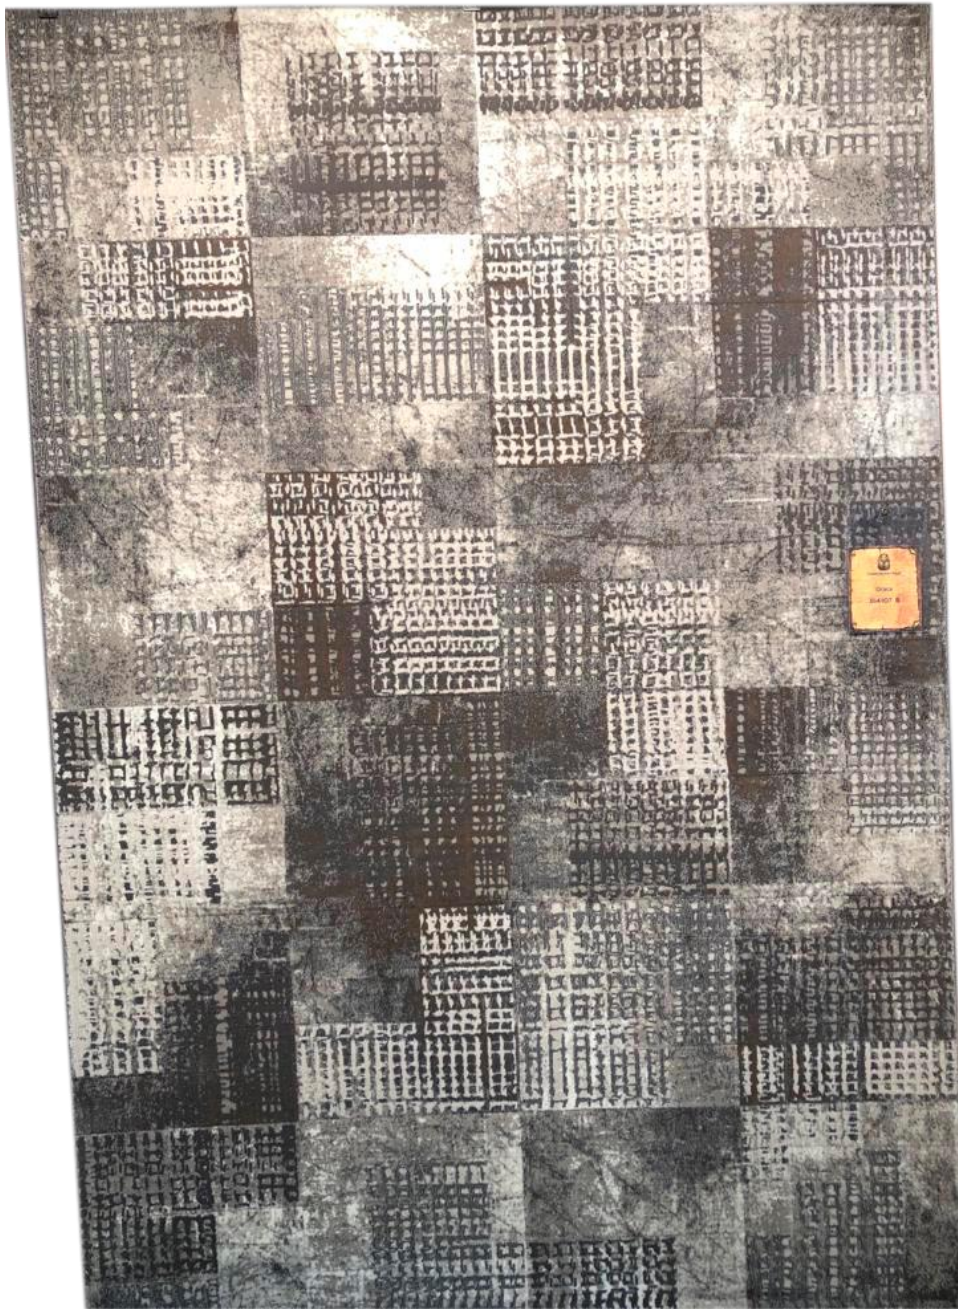

GRACE

564 B

Medidas:

160 x 235

200 x 285

240 X 340