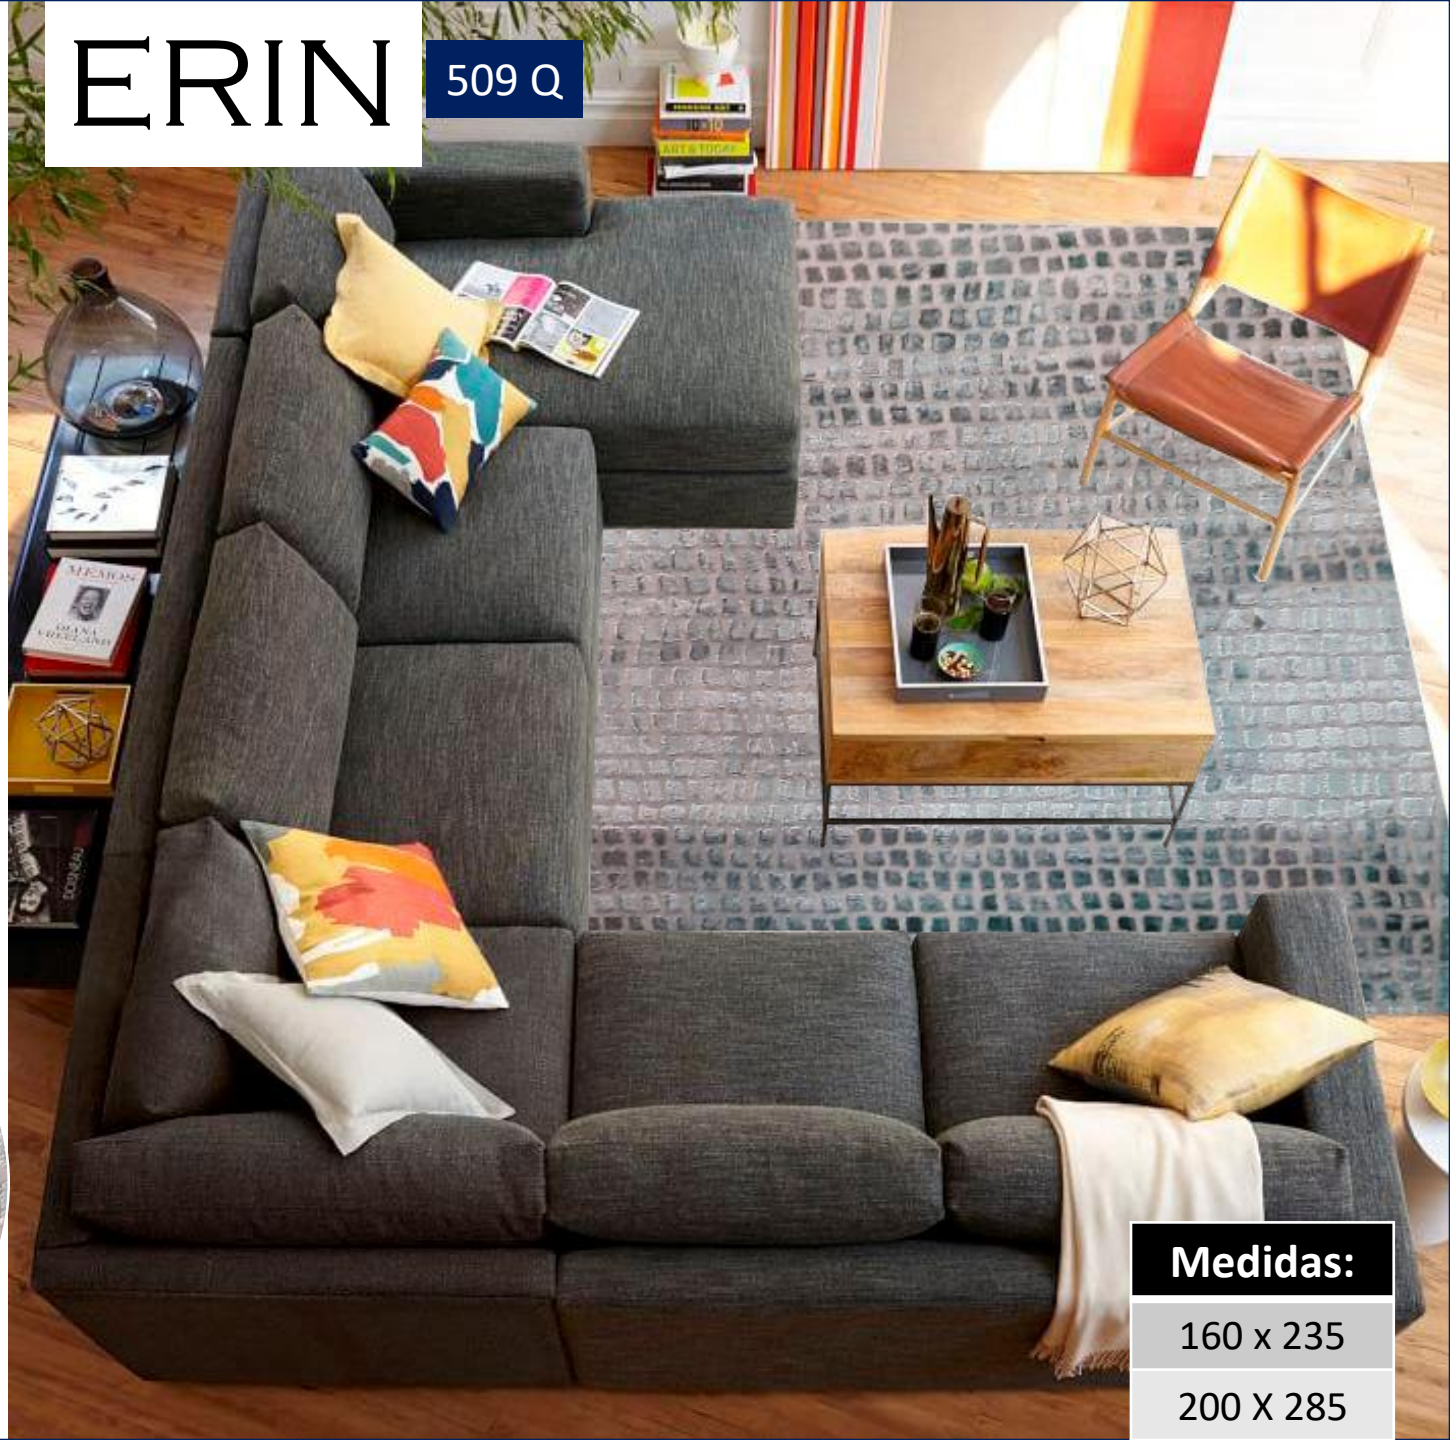

ERIN 1908 G

Medidas:

160 x 235

200 X 285

ERIN

509 Q

Medidas:

160 x 235

200 X 285

SOFT LINE

33 B

Medidas:

240 X 340

SOFT LINE

5560 W

Medidas: