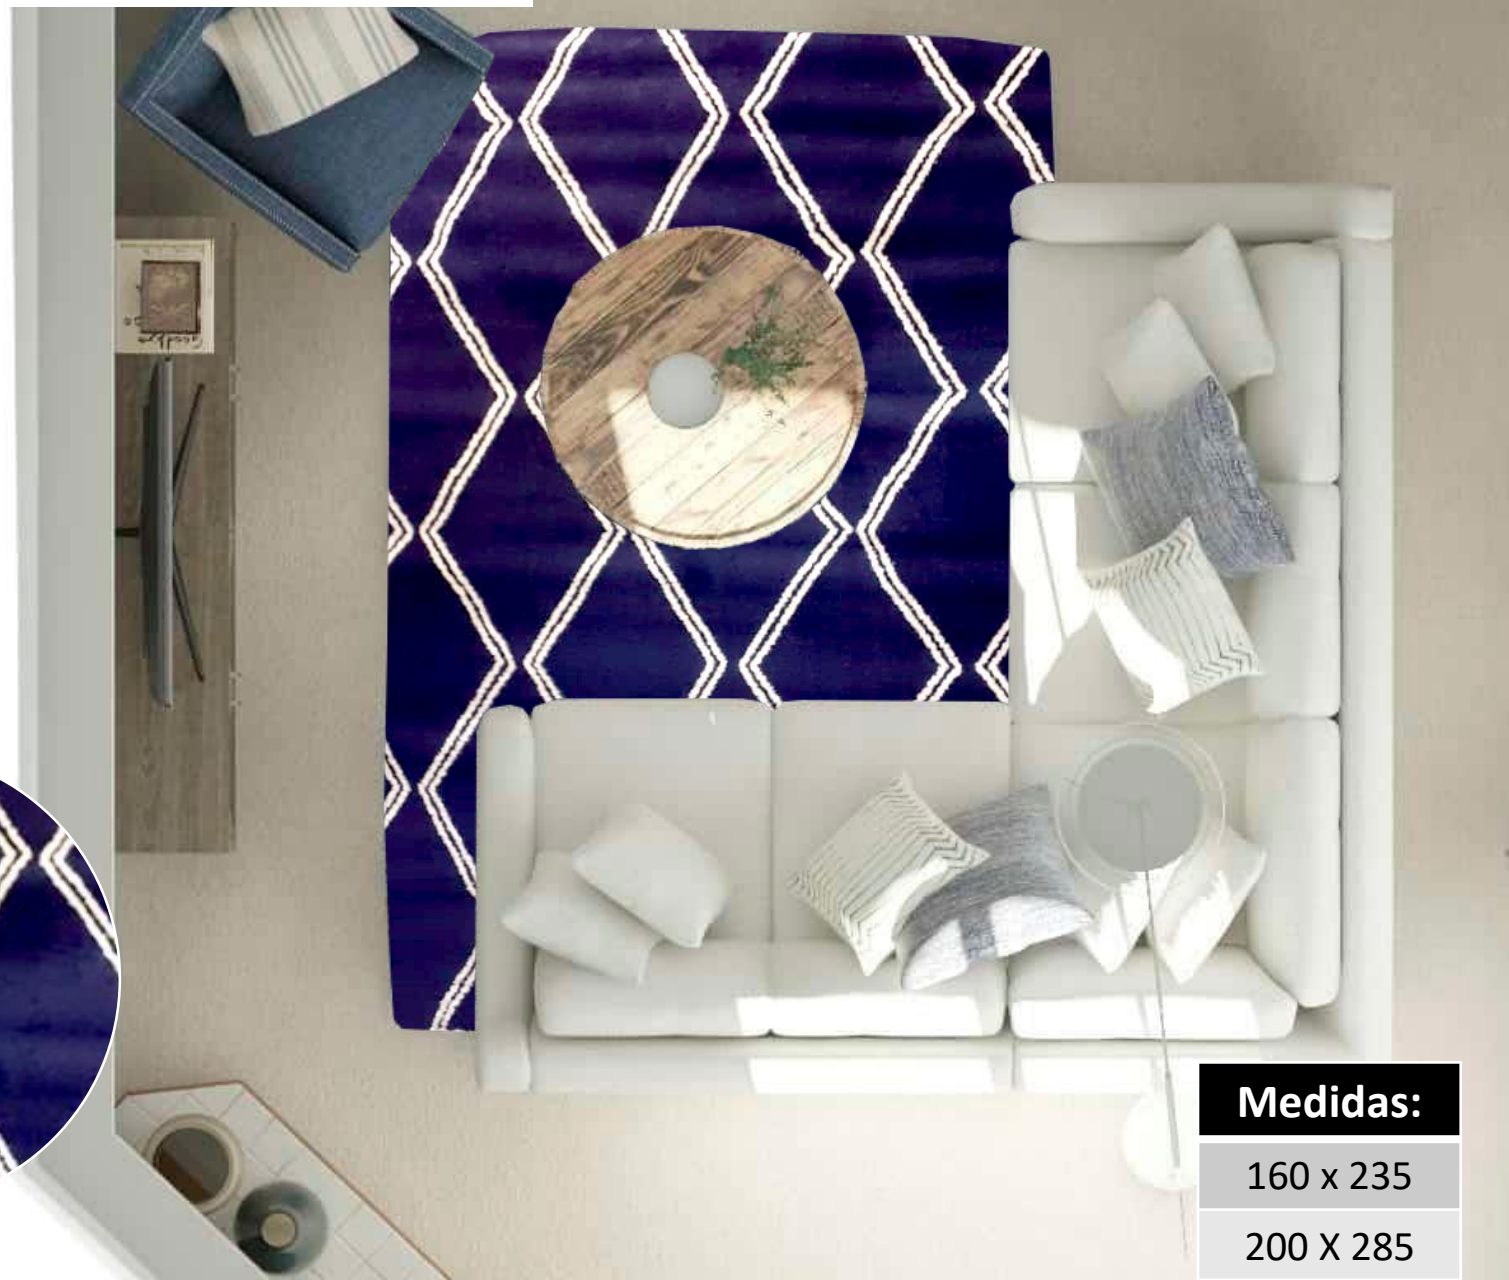

LOTTO

524 B

Medidas:

160 x 235

200 X 285