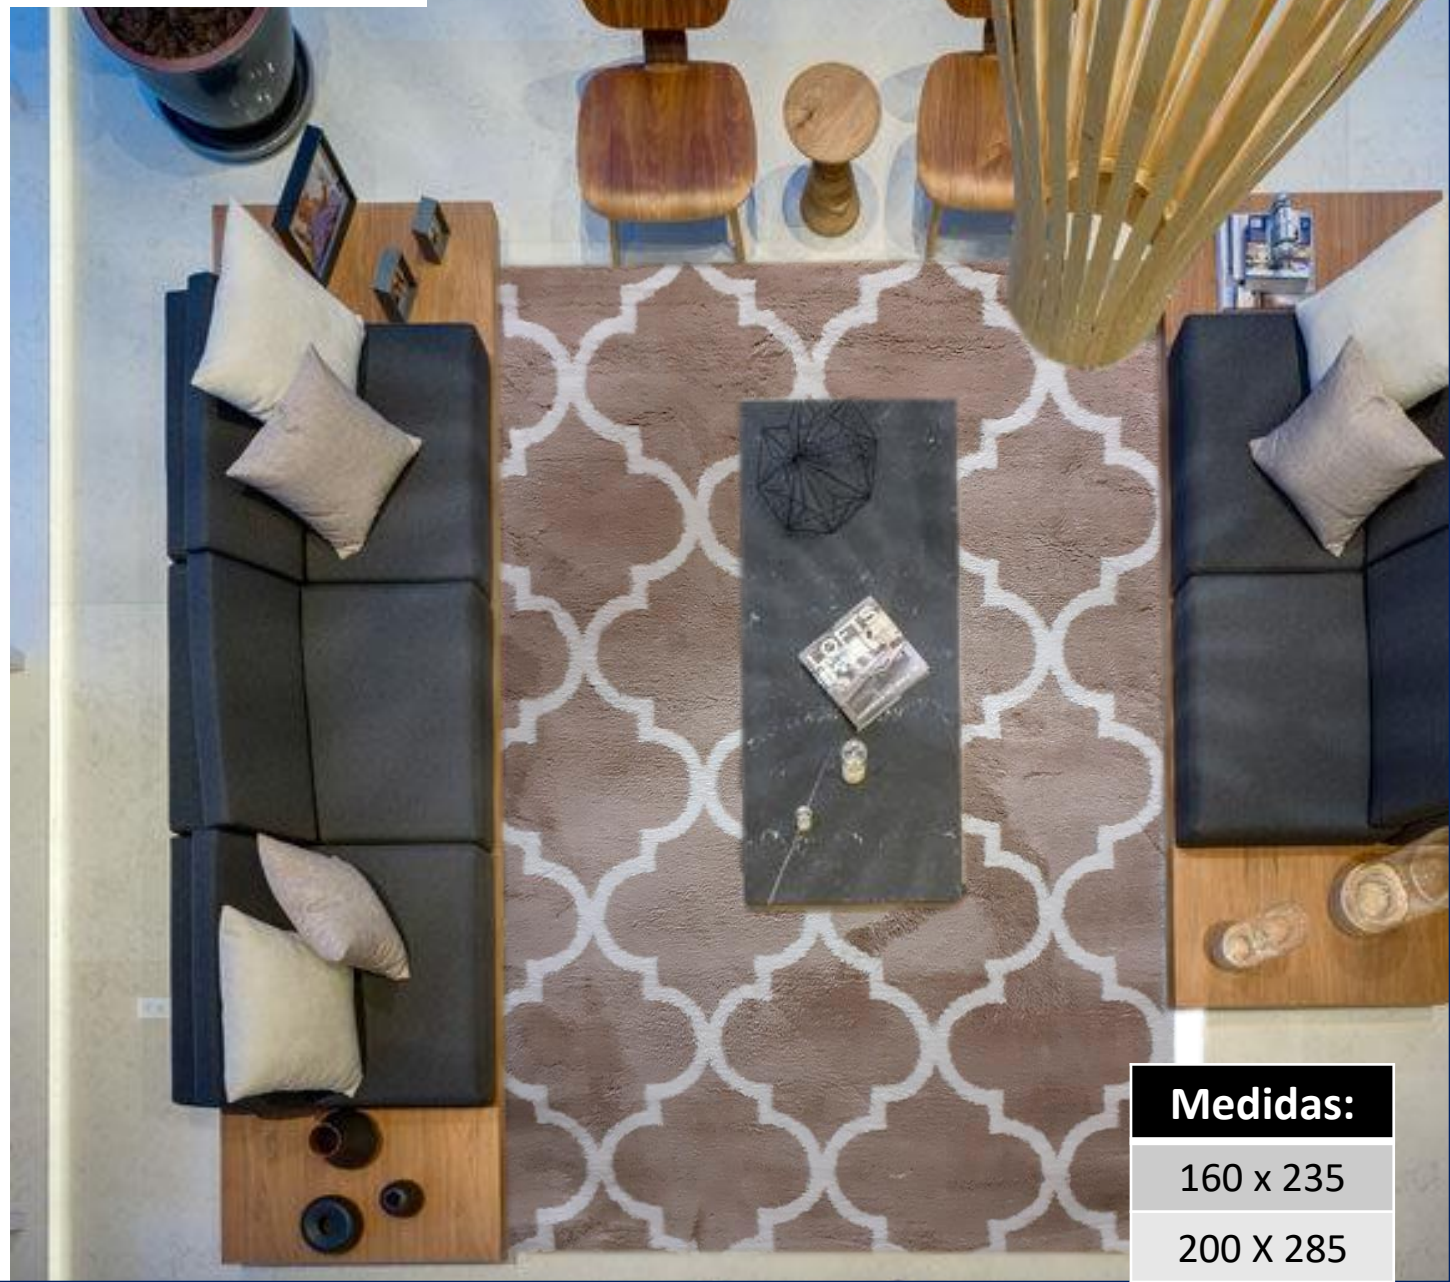

NANO

529 J

Medidas:

160 x 235

200 X 285