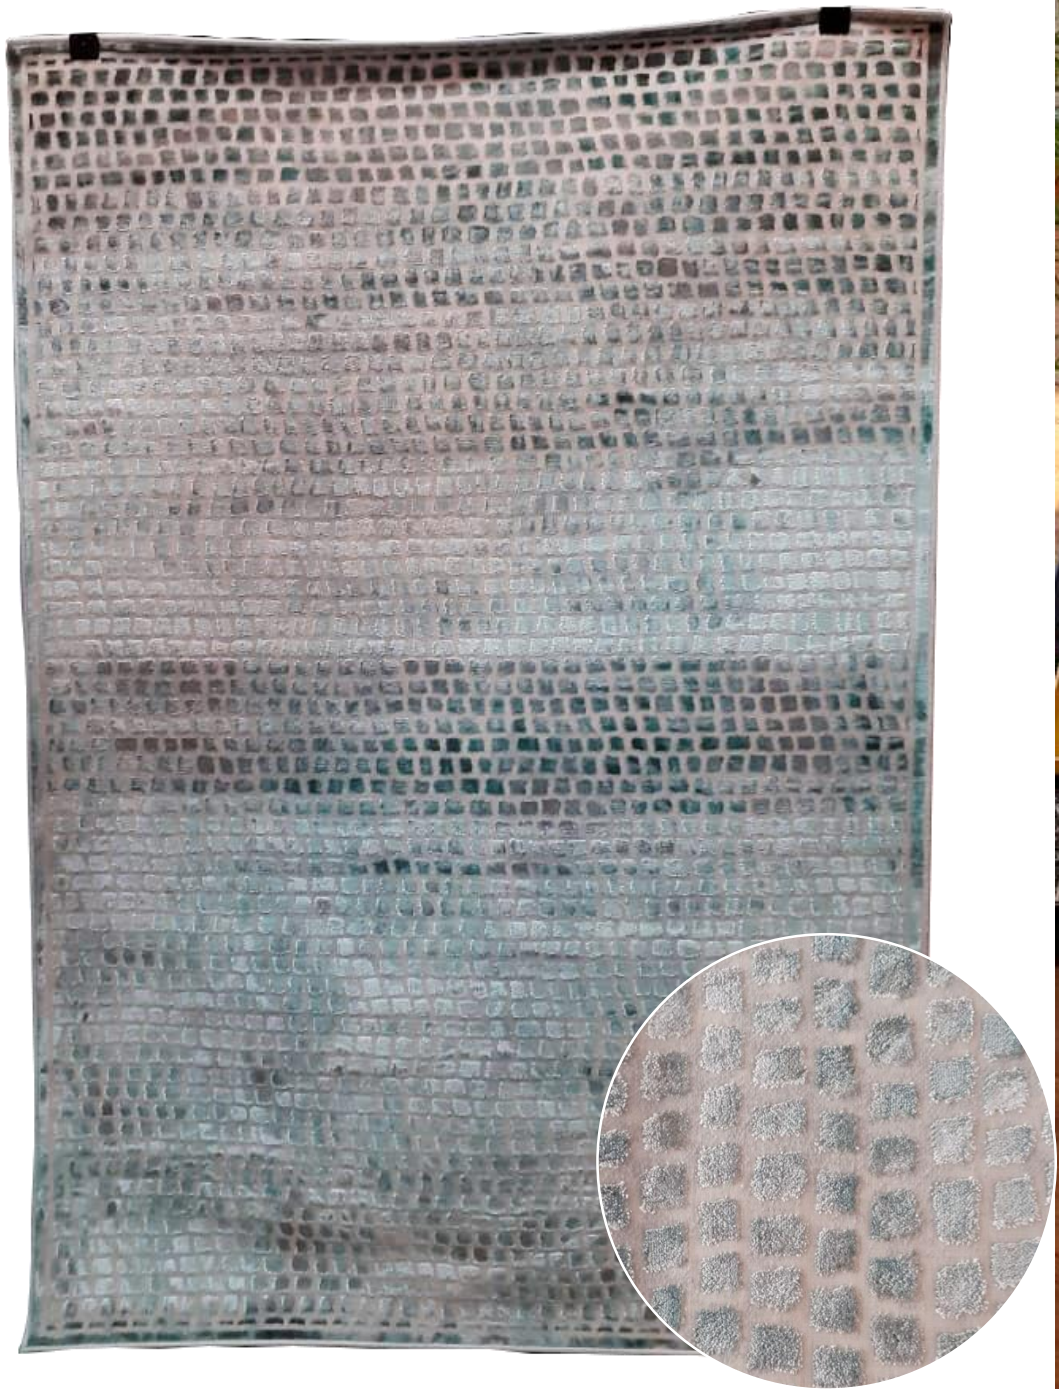

ERIN

509 Q

Medidas:

160 x 235

200 X 285