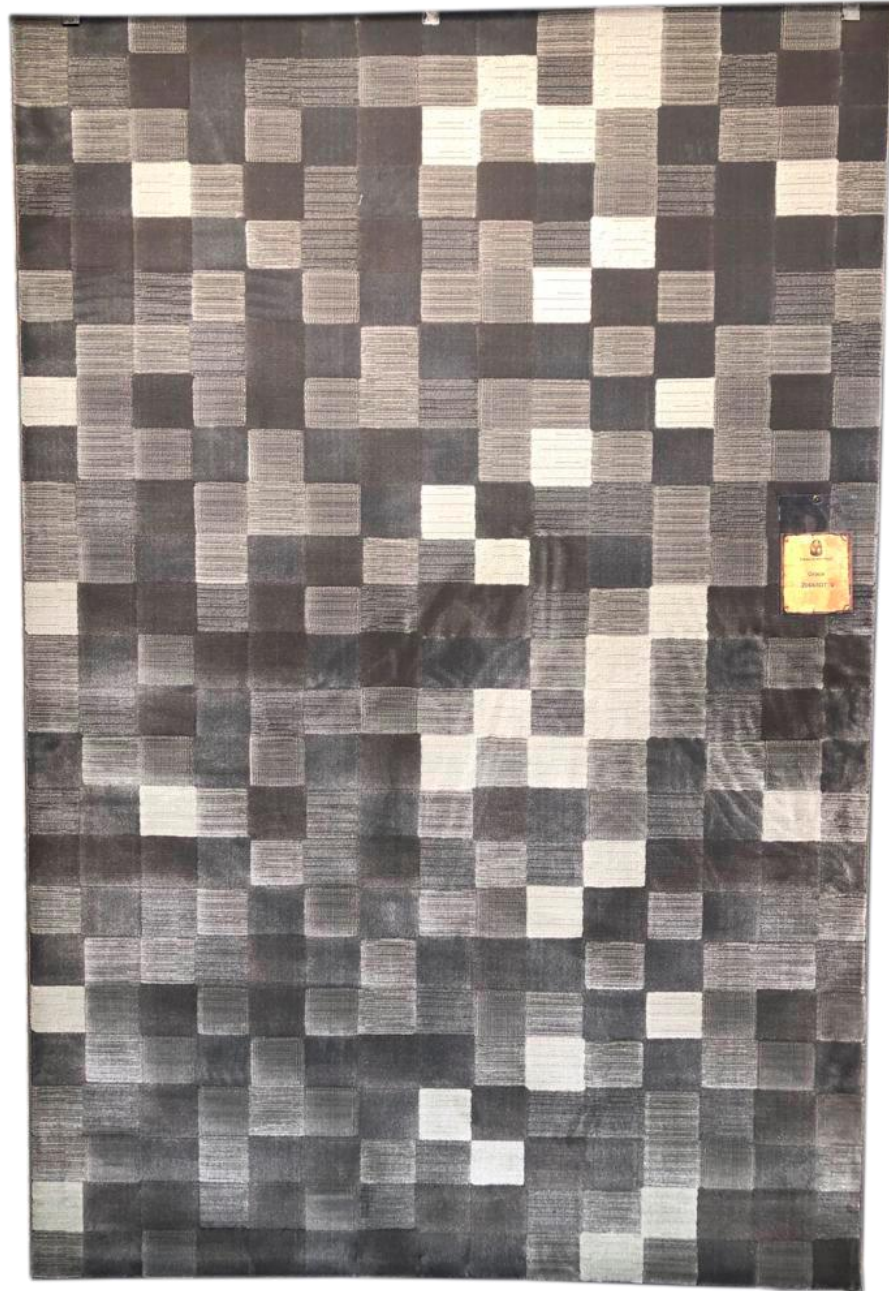

GRACE

2066 V

Medidas:

200 x 285

240 X 340