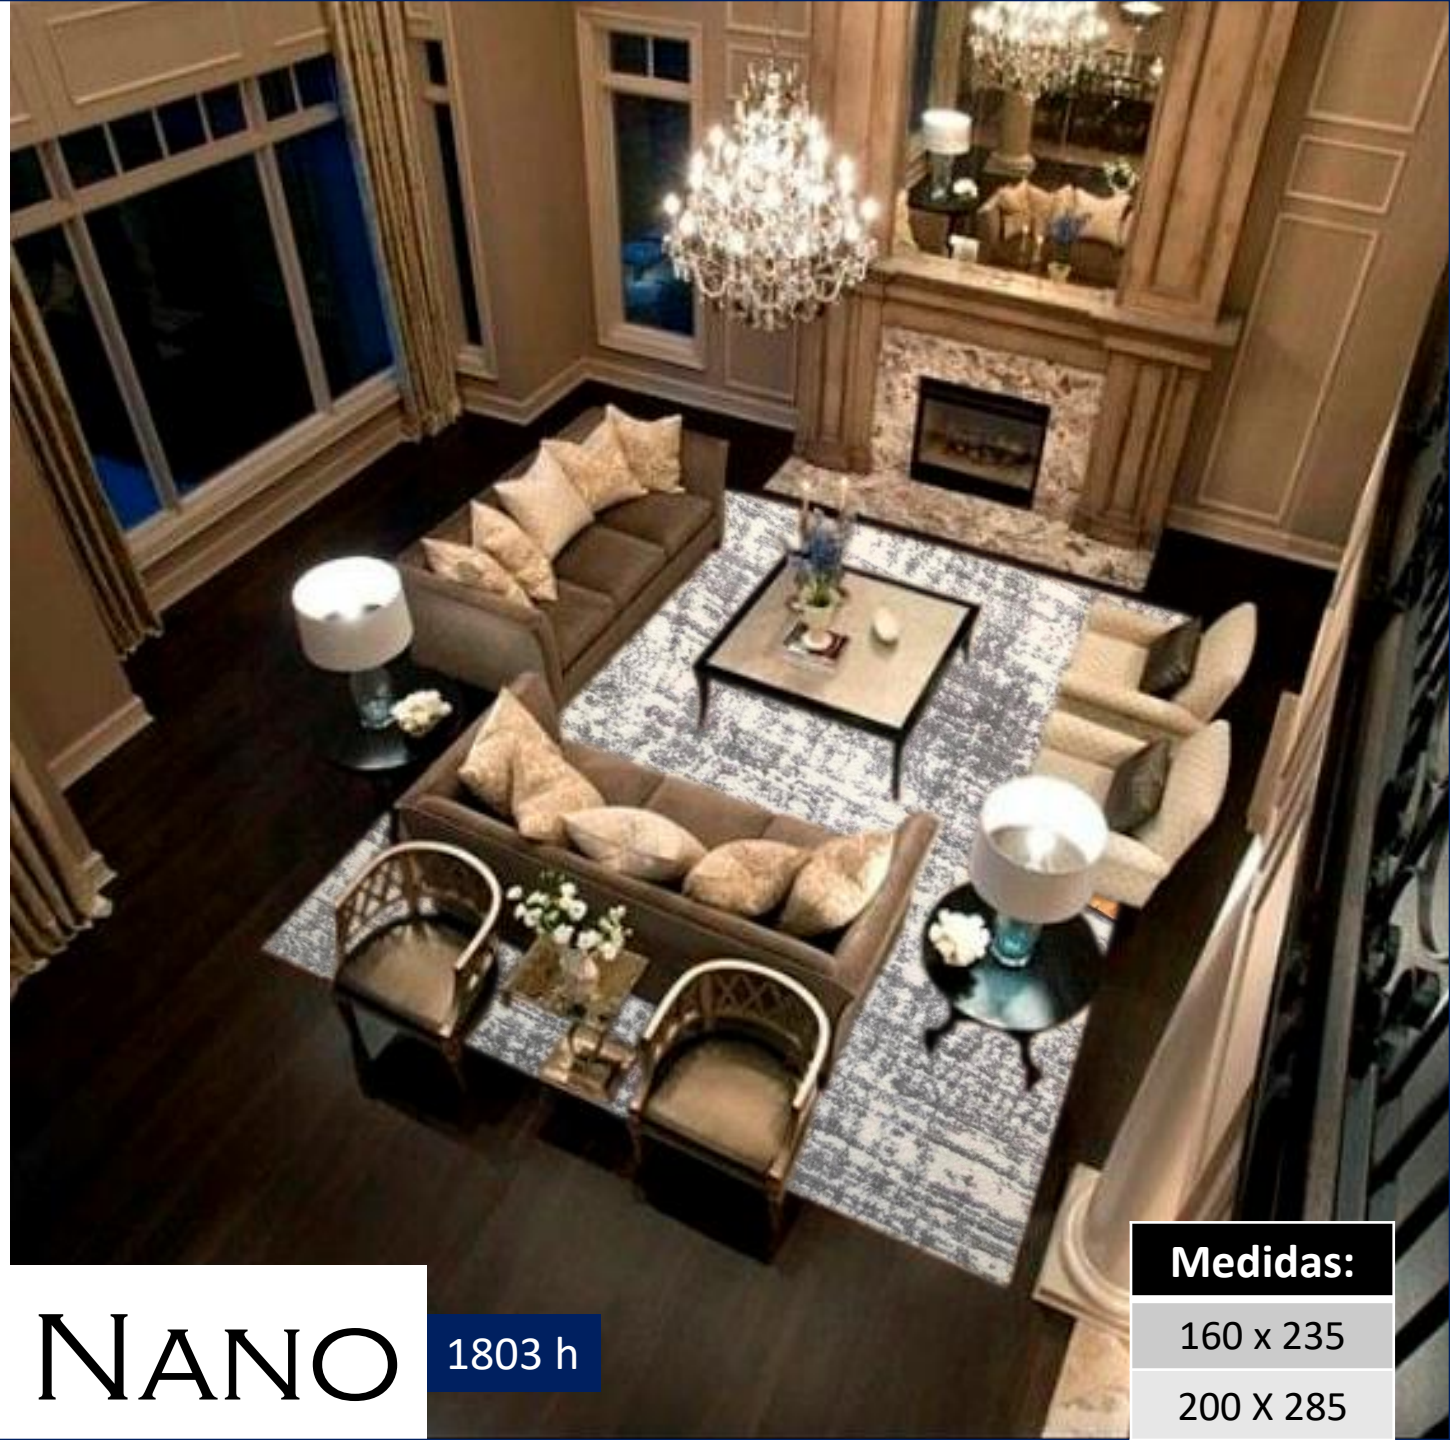

SCANDIC

2062 L

Medidas:

200 X 285

SCANDIC

81 E

Medidas:
200 X 285

NANO