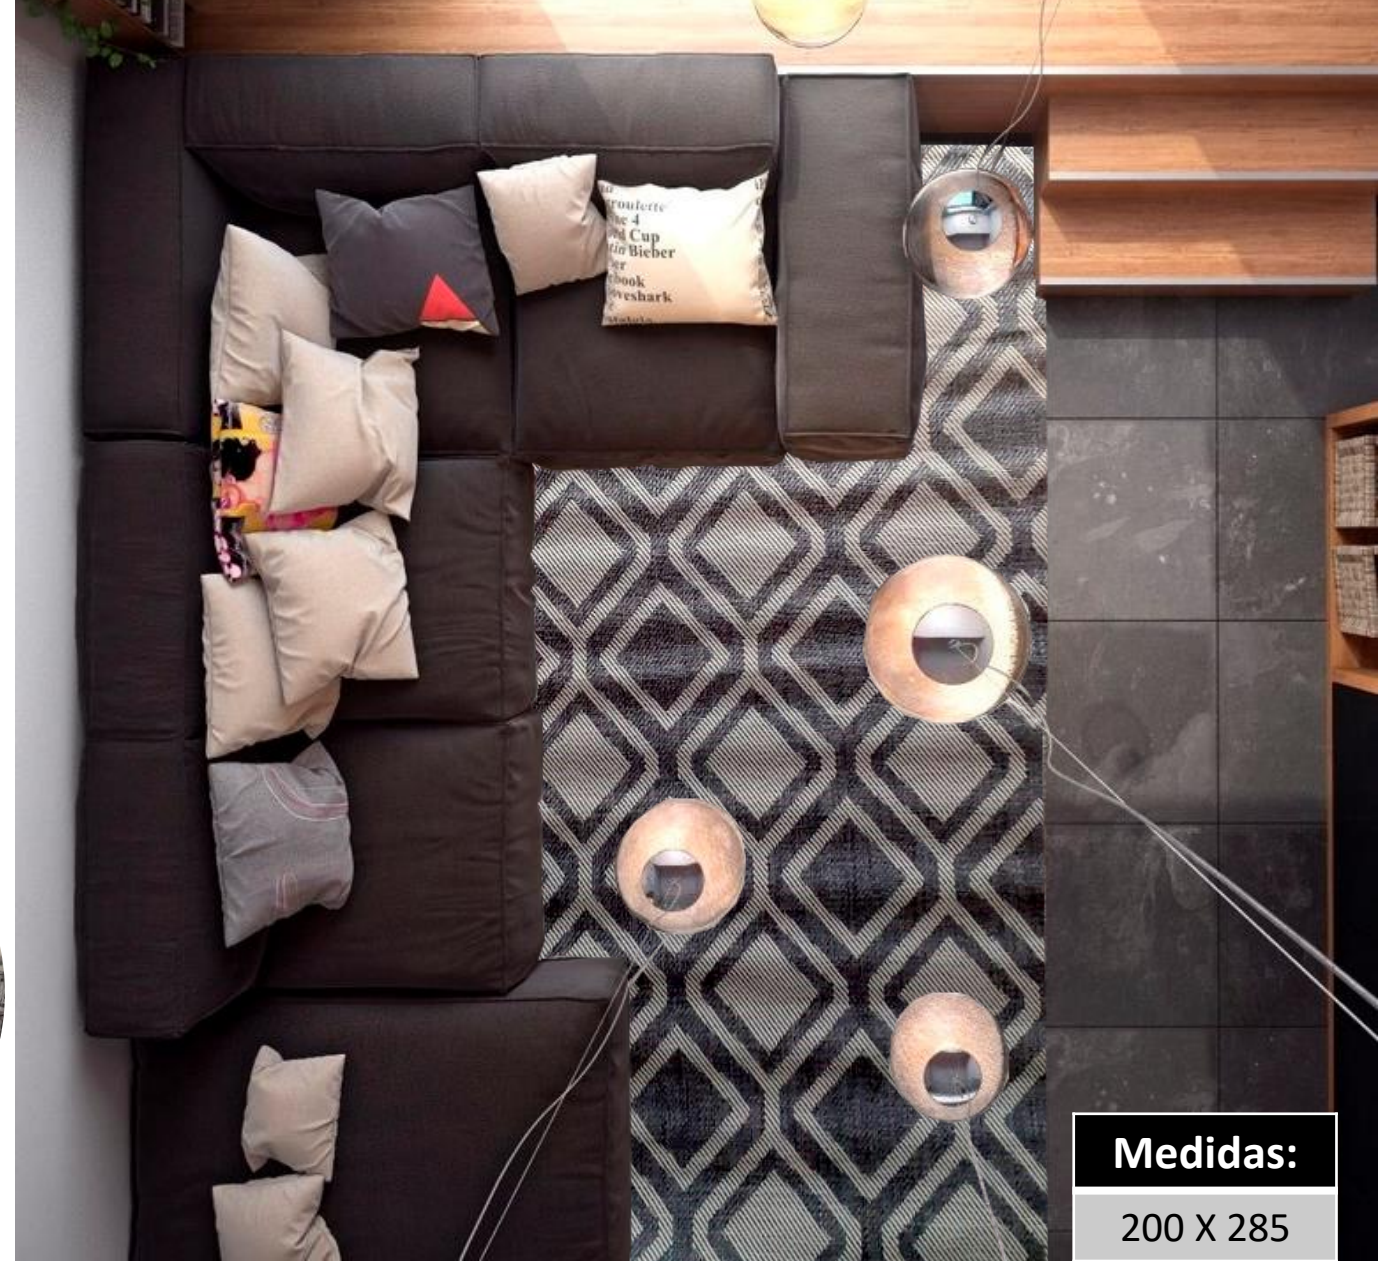

SCANDIC

2062 L

Medidas:

200 X 285

SCANDIC

81 E

Medidas:
200 X 285

NANO