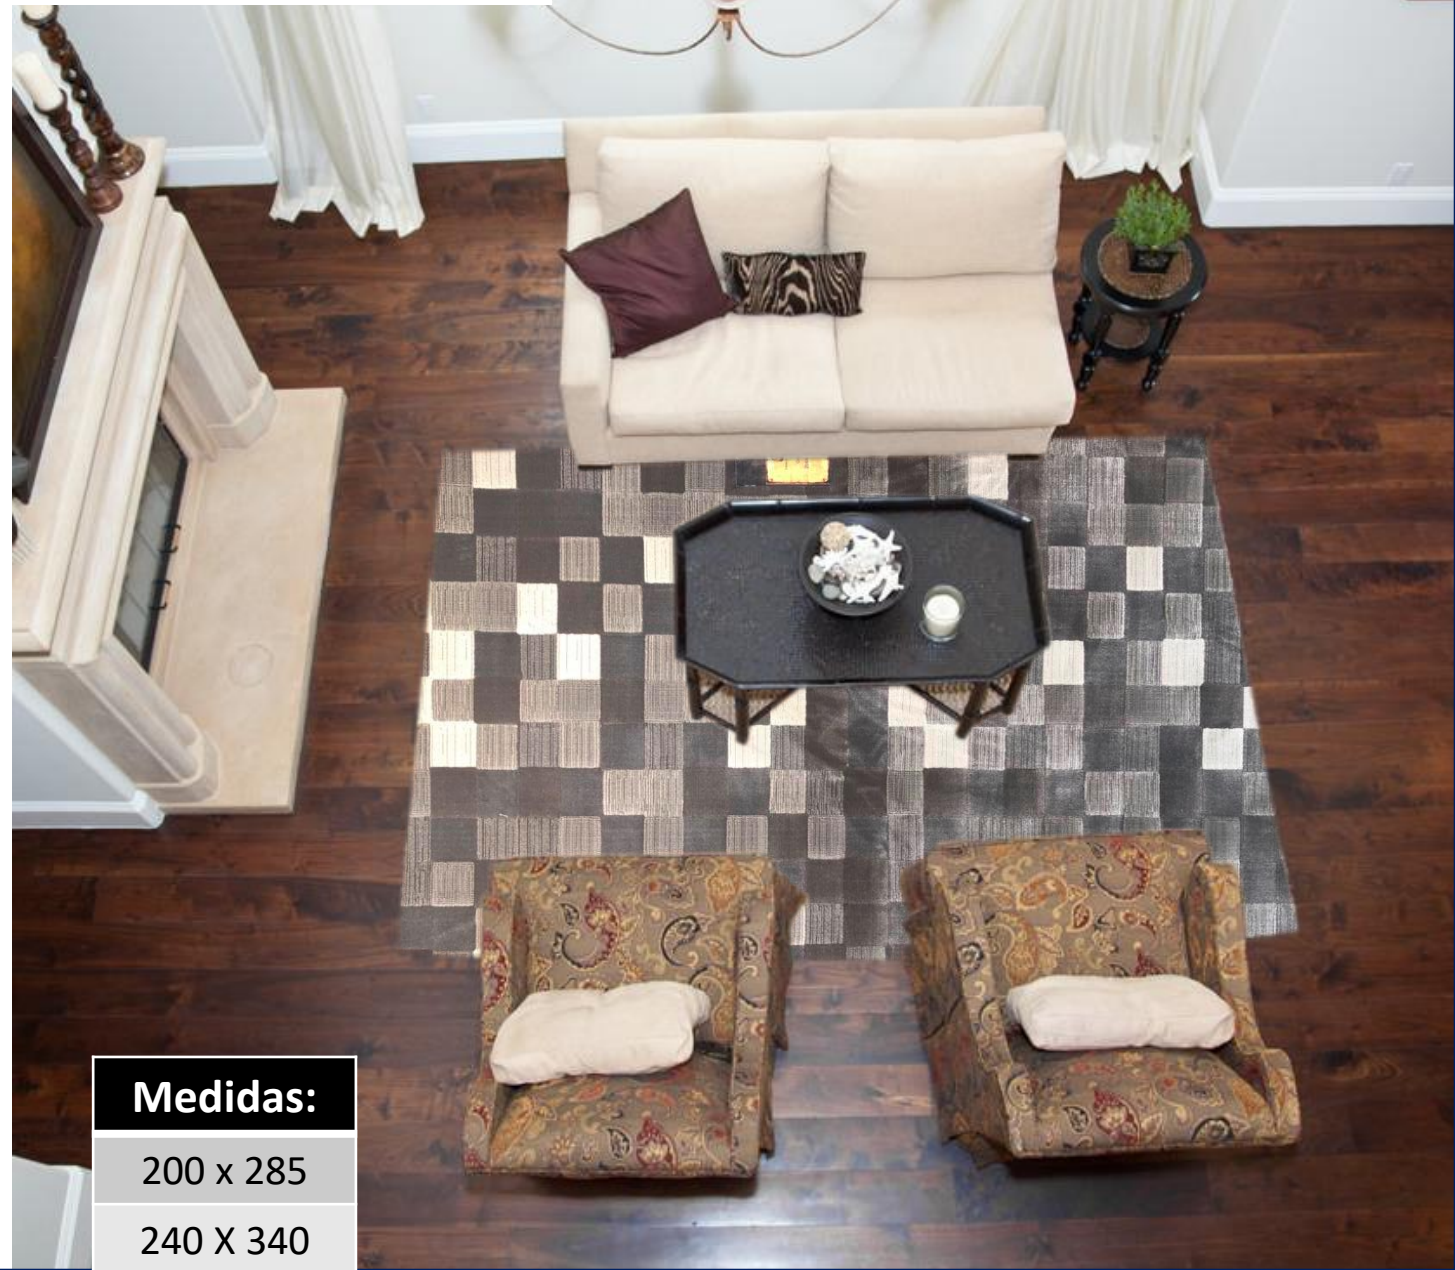

Medidas:

160 x 235

200 x 285

240 X 340

GRACE

2066 V

Medidas:

200 x 285