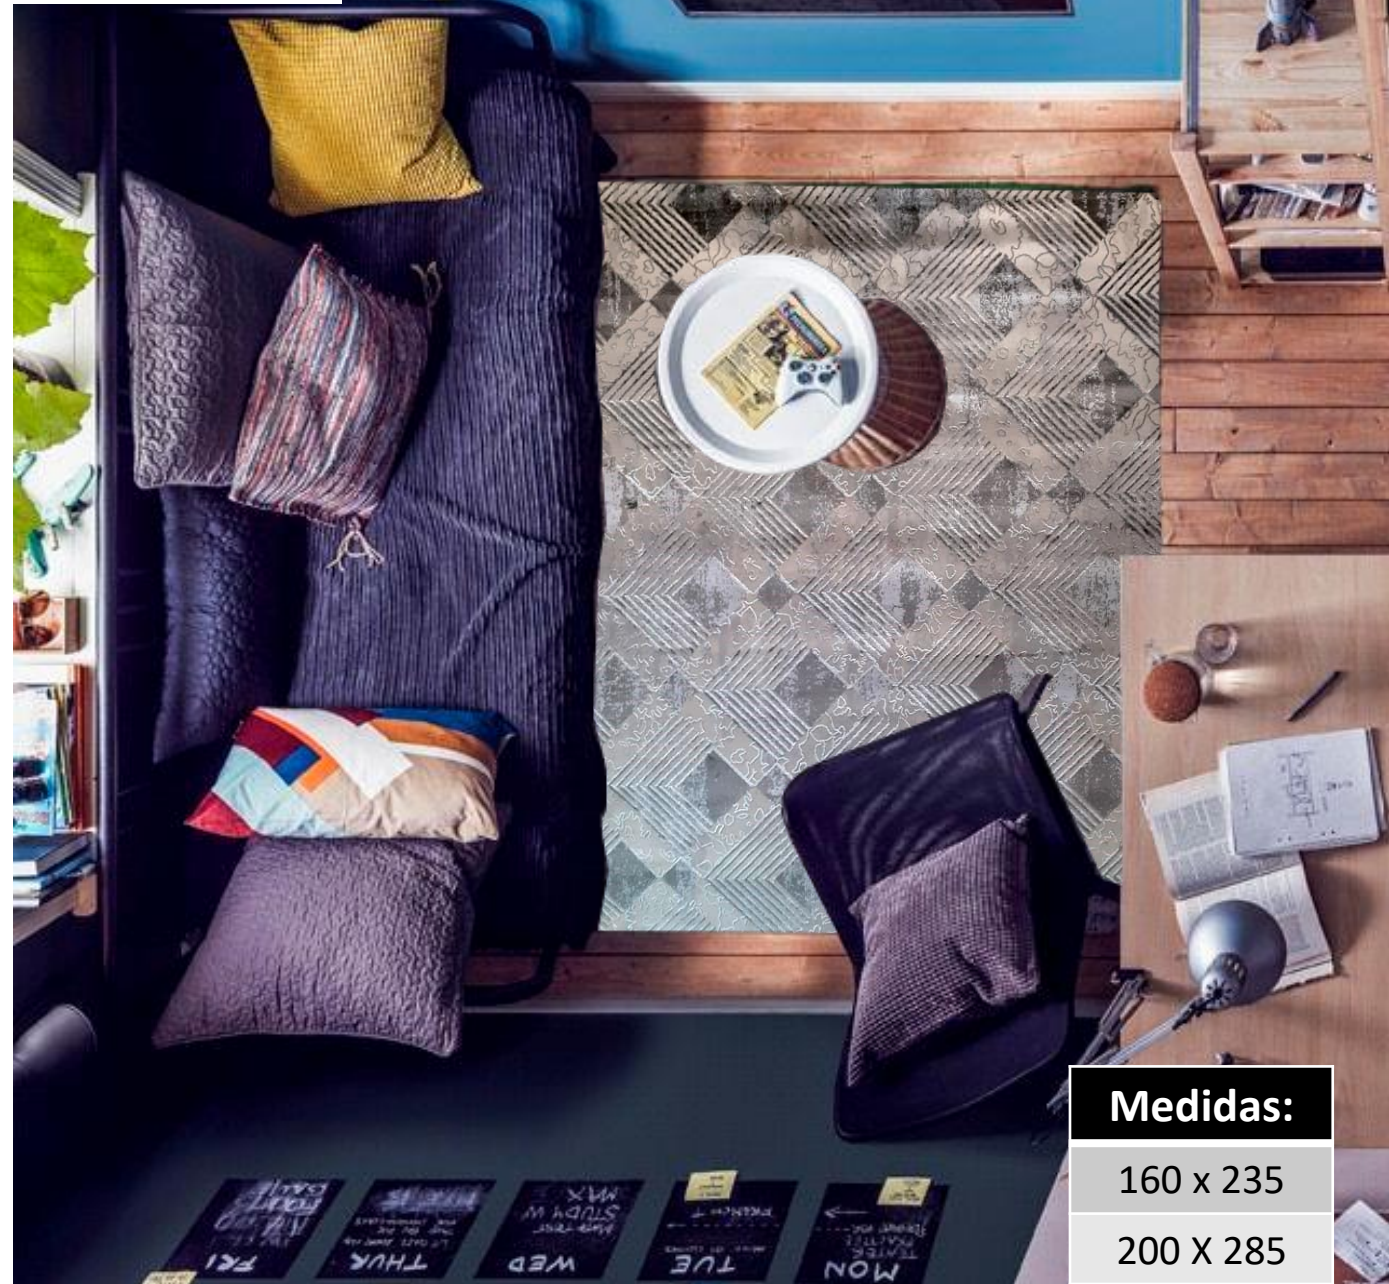

ERIN

1704 X

Medidas:

160 x 235

200 X 285